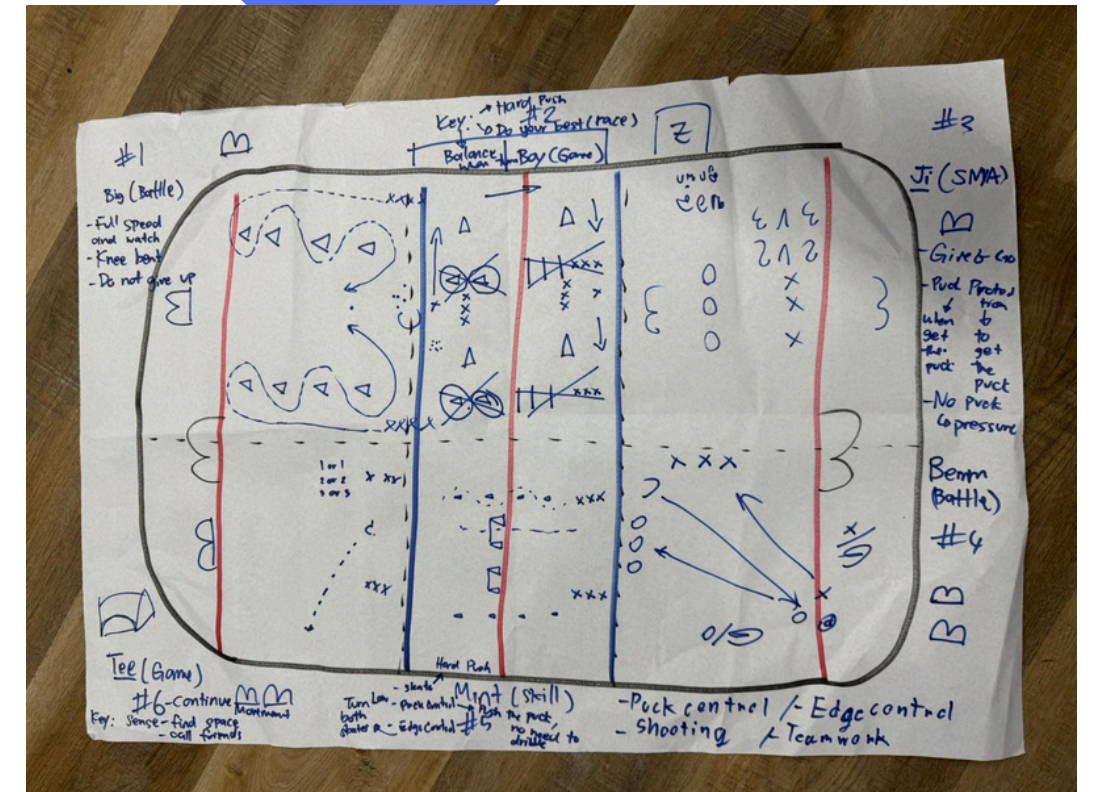

Thailand LTP program

Communicated via Line App with

- Posters
- Location
- Date/Time
- Registration

Thailand LTP program

Pre-Practice

Off-Ice		On-Ice	
# of Stations จำนวนฐาน	4		6
Start Time เวลาเริ่ม	17:00		18:15
End Time เวลาจบ	17:45		19:15
Duration ระยะเวลา	0:45 นาที		1:00 ชั่วโมง/นาที
Warm-Up และ แบ่งกลุ่ม	0:10 นาที		0:10 นาที
Min. / Station นาที/ฐาน	0:08 นาที		0:08 นาที
Off-Ice		On-Ice	
Warm-Up และ แบ่งกลุ่ม	17:00 17:10	Warm-Up และ แบ่งกลุ่ม	18:15 18:25
1st Rotation	17:10 17:18	1st Rotation	18:25 18:33
2nd Rotation	17:18 17:27	2nd Rotation	18:33 18:41
3rd Rotation	17:27 17:36	3rd Rotation	18:41 18:50
4th Rotation	17:36 17:45	4th Rotation	18:50 18:58
		5th Rotation	18:58 19:06
		6th Rotation	19:06 19:14
		Photo (1-Minute)	19:14 19:15 0:01 นาที

Planning on **time duration** both Off-Ice and On-Ice according to the number of stations

LTP TH Coaches (45) 10:48 AM

My Bonus

สวัสดิ์ครับทุกท่าน

สำหรับการซ้อม LTP พู่งนี้มีสิ่งที่จะต้องเตรียมดังนี้ครับ

- 1) ตรีล Off-Ice - 4 ฐาน ขอ ให้โค้ชเลือกครึ่งที่ผ่านซอบที่สะดวก
 - Ji+Bonus Animal Survival
 - Berm+Mint Batte of the Ball
 - Tee โคนตบตรี
 - Boy + Big รุ่งกับสิ่งของ
 - Warm up 1 ตรีล (Tee + Big) โท้ย่างข้าวสาร Head&Tail
- 2) ตรีล On-Ice และ ฐานจำนวน 6 ฐาน:
 - Warm up 1 ตรีล (Berm) อุปกรณ์
 - Game: Tee Football อุปกรณ์
 1. ลูกบอล
 2. ลูกพีค
 3. โกล 2 อัน
 - Game: @ชอย patipat !?
 1. โคนเล็ก 11 อัน
 2. โคนใหญ่ 4 อัน
 - 3.

Planning with coaches on **Off-Ice** about drills and props required

On-Ice plan with stations and key learning points

Thailand
LTP program

03 LTP 2024 Off-Ice Practice

Thailand
LTP program

03 LTP 2024 On-Ice Practice