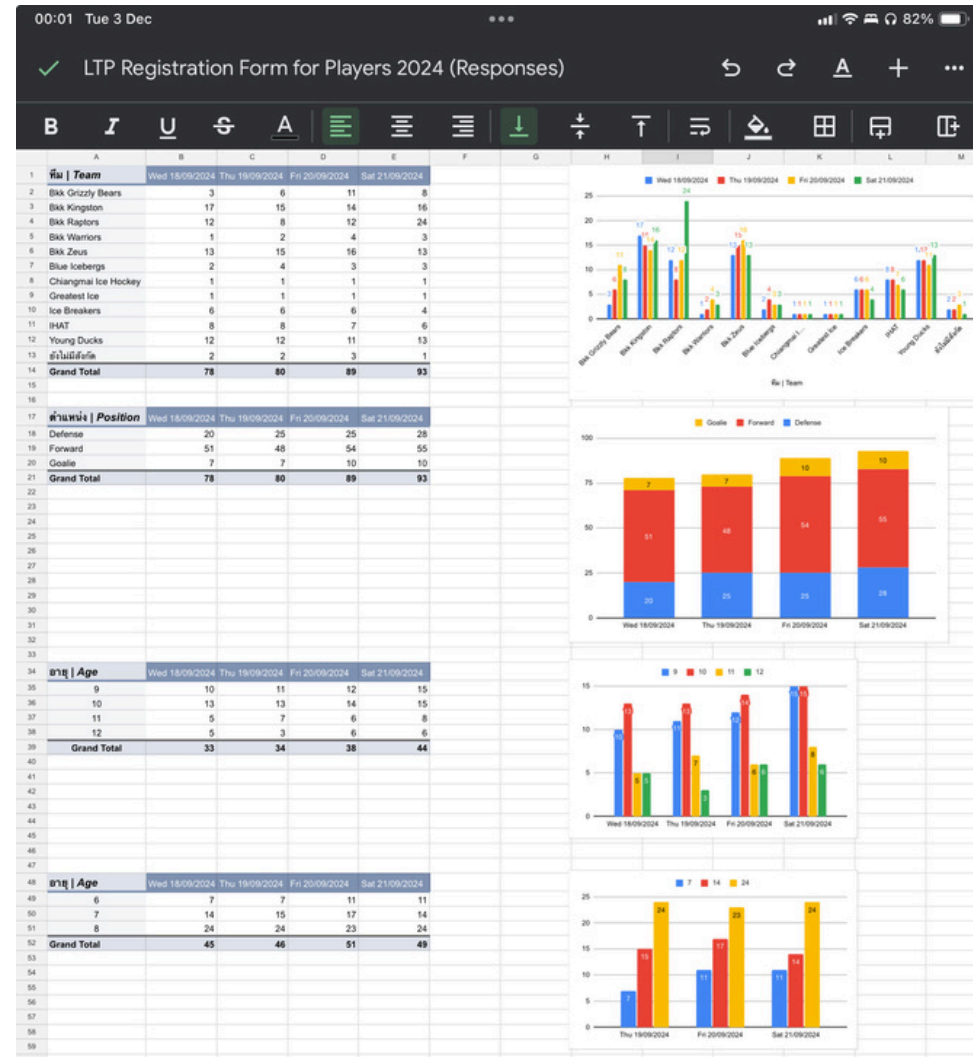

LTP Registration Form for Players

ที่ลาน Thailand International Ice Hockey Arena (TIHA) พระรามเก้า
 ค่าใช้จ่าย: FREE
 GROUP 1: อายุ 6-8 ปี - เต็มแล้ว
 GROUP 2: อายุ 9-12 ปี - ได้อีก 15 คน***

Google Form to collect Registrations